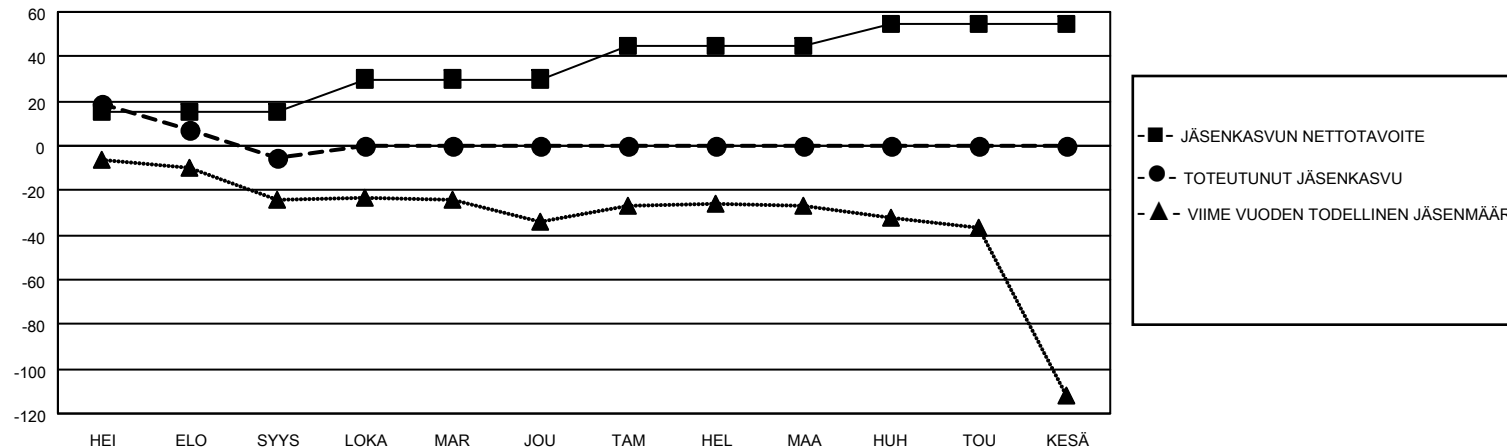

MONTHLY MEMBERSHIP PROGRESS REPORT

SIJAINTI FINLAND

District 107 A

Results as of: 9/30/2020

Klubit				jäsentä			
TULOKSET 2020-2021				TULOKSET 2020-2021			
NELJÄNNES	UUDEN KLUBIN TAVOITE	UUDET KLUBIT	LOPETETUT KLUBIT	NELJÄNNES	JÄSENKASVUN NETTOTAVOITE	TOTEUTUNUT JÄSENKASVU	POISTETUT JÄSENET (mukaan lukien siirrot)
HEI/ELO/SYYS	0	1	1	HEI/ELO/SYYS	15	44	46
LOKA/MAR/JOU	0	0	0	LOKA/MAR/JOU	15	0	0
TAM/HEL/MAA	0	0	0	TAM/HEL/MAA	15	0	0
HUH/TOU/KESÄ	1	0	0	HUH/TOU/KESÄ	10	0	0

TAVOITTEET JA UUDET KLUBIT, KUMULATIIVINEN

TAVOITTEET JA JÄSENET, KUMULATIIVINEN

LAKKAUTETUT KLUBIT: 1

14 CLUBS OF 86 LISÄNNYT YHDEN TAI USEAMMAN UUTTA JÄSENTÄ

SUKUPUOLIJAKAUMA

MIES 1,773 (81.67%)
NAINEN 398 (18.33%)