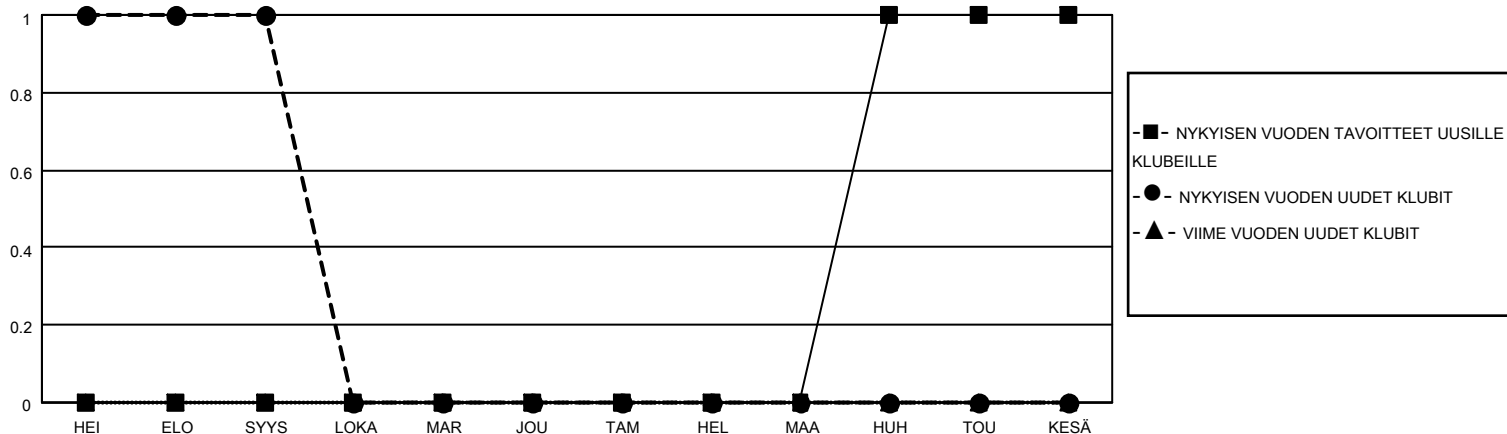

MONTHLY MEMBERSHIP PROGRESS REPORT

SIJAINTI FINLAND

District 107 A

Results as of: 9/30/2020

Klubit				jäsentä			
TULOKSET 2020-2021				TULOKSET 2020-2021			
NELJÄNNES	UUDEN KLUBIN TAVOITE	UUDET KLUBIT	LOPETETUT KLUBIT	NELJÄNNES	JÄSENKASVUN NETTOTAVOITE	TOTEUTUNUT JÄSENKASVU	POISTETUT JÄSENET (mukaan lukien siirrot)
HEI/ELO/SYYS	0	1	1	HEI/ELO/SYYS	15	44	46
LOKA/MAR/JOU	0	0	0	LOKA/MAR/JOU	15	0	0
TAM/HEL/MAA	0	0	0	TAM/HEL/MAA	15	0	0
HUH/TOU/KESÄ	1	0	0	HUH/TOU/KESÄ	10	0	0

TAVOITTEET JA UUDET KLUBIT, KUMULATIIVINEN

TAVOITTEET JA JÄSENET, KUMULATIIVINEN

LAKKAUTETUT KLUBIT: 1

14 CLUBS OF 86 LISÄNNYT YHDEN TAI USEAMMAN UUTTA JÄSENTÄ

SUKUPUOLIJAKAUMA

MIES 1,773 (81.67%)
NAINEN 398 (18.33%)